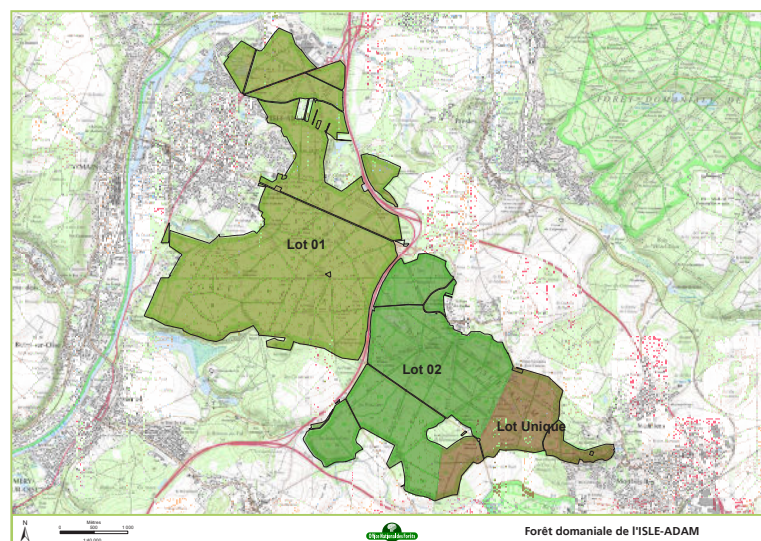

PRUDENCE ACTION DE CHASSE

Forêt domaniale de l'Isle Adam

Chasse du 20 octobre 2023 au 27 février 2024

Lot 1

OCTOBRE : Les vendredis 20 et 27
NOVEMBRE : Tous les vendredis
DECEMBRE : Tous les vendredis
JANVIER : Tous les vendredis
FEVRIER : Tous les vendredis

Lot 2

NOVEMBRE : Les lundis 13 et 27
DECEMBRE : Les lundis 4 et 18
JANVIER : Les lundis 8 et 22
FEVRIER : Les lundis 5 et 19

Lot unique

NOVEMBRE : Les mardis 7 et 21
DECEMBRE : Les mardis 5 et 19
JANVIER : Les mardis 9 et 23
FEVRIER : Les mardis 6, 20 et 27

Pour la sécurité de tous, il est interdit de pénétrer dans les zones chassées. Lors de ces journées des panneaux «CHASSE EN COURS» sont disposés en périphérie du secteur chassé.

Chasse en continu de 9h à 18h